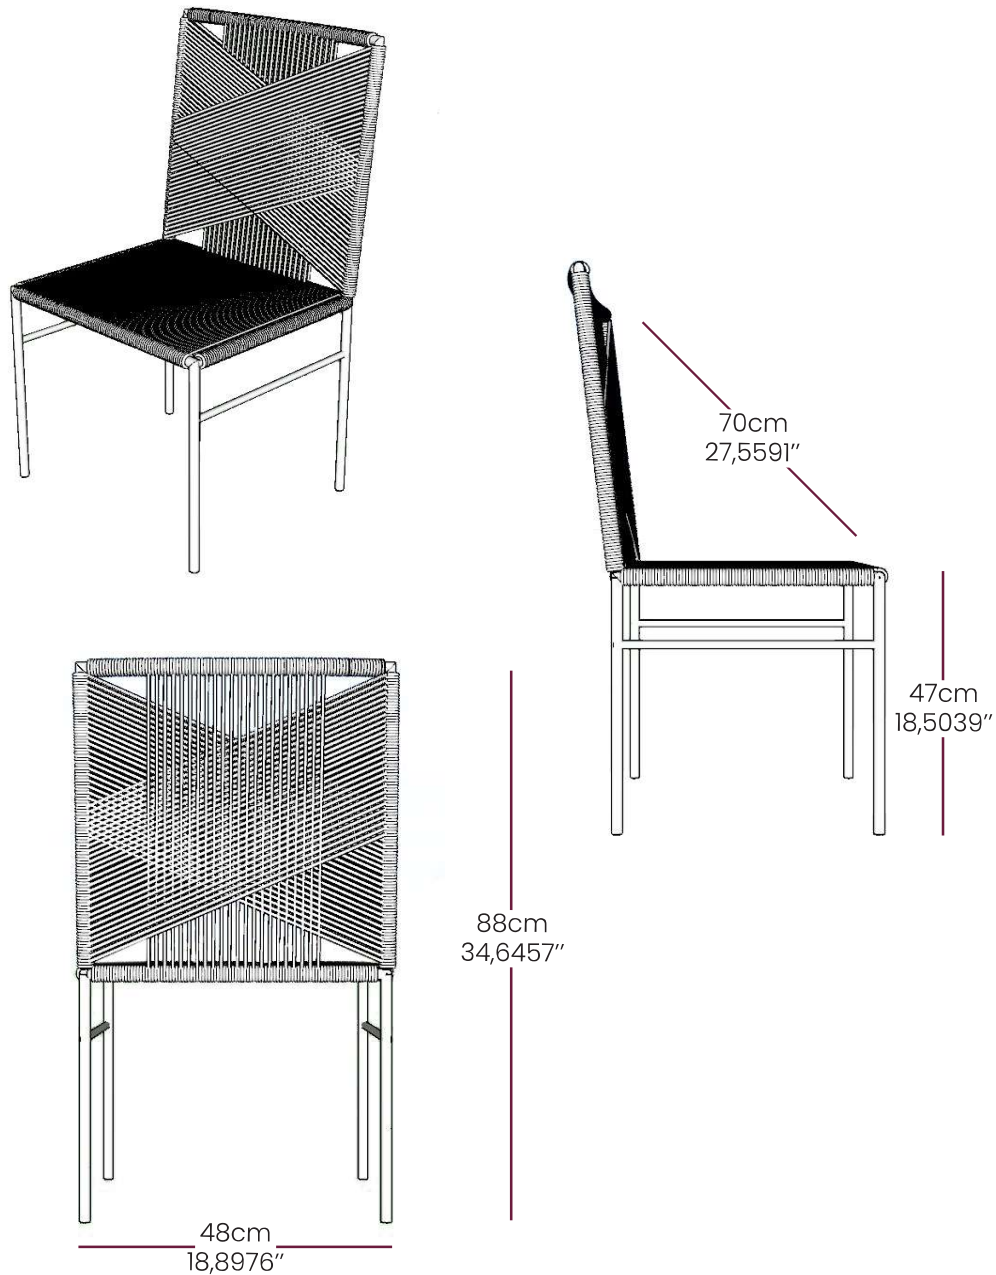

BRETON

**CADEIRA
JOLY**

COLEÇÃO CARIBE

CADEIRA

A Cadeira Joly combina estrutura em alumínio com pintura eletrostática e acabamento em corda náutica. Oferece conforto com seu assento ergonômico, unindo funcionalidade e elegância.

**CADEIRA
JOLY**

BRETON

CADEIRA

GARANTIA: 1 ano a partir da data de entrega

EMBALAGEM: Os pés são envolvidos em polietileno e estrutura envolvida em papelão maleável. Toda peça é embalada em saco plástico, encaixotadas e engradas.

**CADEIRA
JOLY**

BRETON

Diferenciais:

- Estrutura tubular em alumínio com pintura eletrostática;
- Acabamento em corda náutica ;
- Assento ergonômico.

**CADEIRA
JOLY**

BRETON

 Alumínio revestido com pintura eletrostática, acabamento em corda náutica. Medidas especiais disponíveis sob consulta.